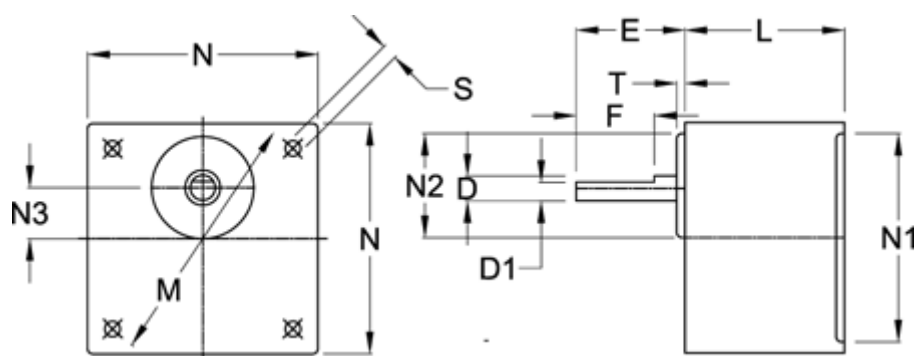

Varenummer: 72006060022  
Beskrivelse: Standardgear 6G60B I=60  
Indgang fortandet

## Mål

D = 8	N2 = 24
D1 = 7	N3 = 10
E = 32	S = 4xø4,5
F = 12	T = 3
L = 40	
M = 70	
N = 60	
N1 = -	